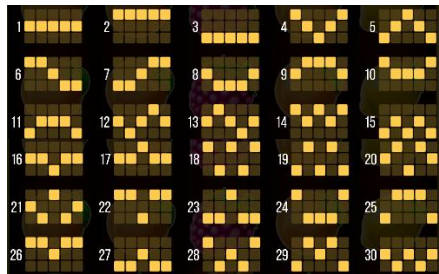

Mīnimālā likme	0.10 EUR
Maksimālā likme	100.00 EUR

Spēles norises apraksts

Izmaksu noteikumi

- Laimests tiek izmaksāts tikai par lielāko laimīgo kombināciju no katras aktīvās izmaksas līnijas.
- Laimīgās kombinācijas veidojas no kreisās uz labo pusi.
- Simboliem jābūt blakus uz aktīvās izmaksu līnijas.
- Vismaz vienam no simboliem jābūt attēlotam uz pirmā cilindra.

	5 50X 4 20X 3 4X 2 0.5X	<small>SUBSTITUTES FOR ALL SYMBOLS EXCEPT SCATTER.</small>		5 5X 4 1.5X 3 0.6X 2 0.3X		5 1.5X 4 0.8X 3 0.3X		5 1X 4 0.4X 3 0.2X		5 1X 4 0.4X 3 0.2X	
	5 3X 4 1.5X 3 0.6X 2 0.2X		5 2.5X 4 0.8X 3 0.3X		5 2X 4 0.8X 3 0.3X		5 0.6X 4 0.3X 3 0.1X		5 0.6X 4 0.3X 3 0.1X		

Izmaksu līniju apraksts

Laimests tiek izmaksāts tikai par laimīgajām kombinācijām no kreisās uz labo pusi. Simboliem jāatrodas uz blakus esošiem cilindriem.

Spēles norise un noteikumi

- **WILD** simbols aizstāj visus simbolus, izņemot SCATTER simbolus, lai veidotu laimīgas kombinācijas.