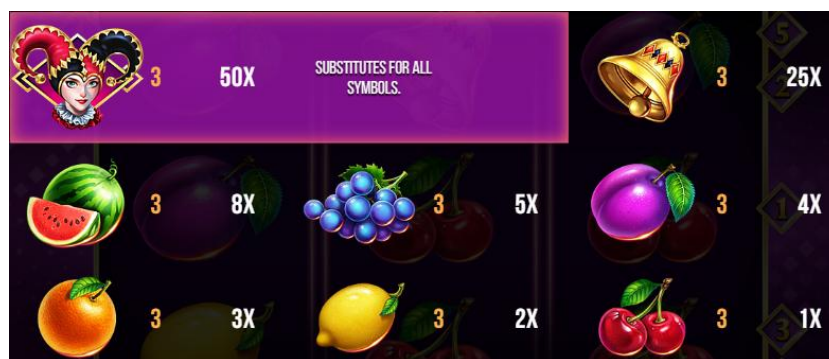

Azartspēļu automātā izmantojamie maksāšanas līdzekļi

Naudu savā spēlētāja kontā var ieskaitīt izmantojot kādu no trim iemaksas metodēm: (i) internetbanka, (ii) bankas karte vai (iii) bankas pārskaitījums.

Minimālā likme	0.10 EUR
Maksimālā likme	100.00 EUR

Spēles norises apraksts

Izmaksu noteikumi

- Laimests tiek izmaksāts tikai par lielāko laimīgo kombināciju no katras aktīvās izmaksas līnijas.
- Laimīgās kombinācijas veidojas no kreisās uz labo pusi.
- Simboliem jābūt līdzās uz aktīvas izmaksu līnijas.
- Vismaz vienam no kombinācijas simboliem jāatrodas uz 1. cilindra.