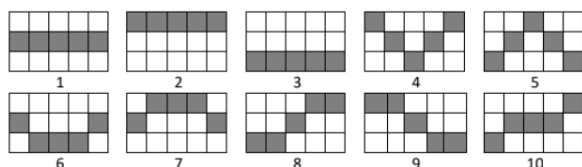

**Azartspēļu automātā izmantojamie maksāšanas līdzekļi**

Naudu savā spēlētāja kontā var ieskaitīt izmantojot kādu no trim iemaksas metodēm: (i) internetbanka, (ii) bankas karte vai (iii) bankas pārskaitījums.

Minimālā likme	0.10 EUR
Maksimālā likme	100.00 EUR

Spēles norises apraksts

**Izmaksu noteikumi**

- Laimests tiek izmaksāts tikai par lielāko laimīgo kombināciju no katras aktīvās izmaksas līnijas.
- Laimīgās kombinācijas veidojas no kreisās uz labo un no labās uz kreiso pusi.
- Simboliem jābūt līdzās uz aktīvas izmaksu līnijas.
- Vismaz vienam no kombinācijas simboliem jāatrodas uz 1. cilindra.

**Izmaksu līniju apraksts**

Laimests tiek izmaksāts tikai par laimīgajām kombinācijām no kreisās uz labo un no labās uz kreiso pusi. Simboliem jāatrodas uz blakus esošiem cilindriem.

Graphics	Description	x total bet (5x)	x total bet (4x)	x total bet (3x)
	Skull (Free Spins symbol)	-	-	7 Free Spins
	Voodoo board (Mystery symbol)	-	-	-
	Woman	40x	10x	5x
	Voodoo doll	25x	8x	3x
	Pouch	20x	5x	2x
	Elixir	15x	5x	2x
	A	4x	2x	1x
	K	4x	2x	1x
	Q	3x	1x	0,5x
	J	3x	1x	0,5x
	10	3x	1x	0,5x