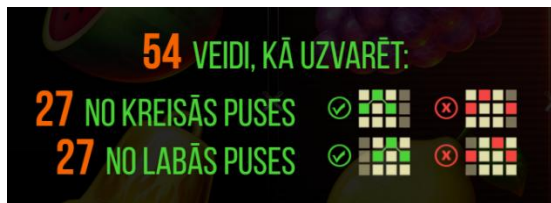

Azartspēļu automātā izmantojamie maksāšanas līdzekļi

Naudu savā spēlētāja kontā var ieskaitīt izmantojot kādu no trim iemaksas metodēm: (i) internetbanka, (ii) bankas karte vai (iii) bankas pārskaitījums.

Minimālā likme	0,10 €
Maksimālā likme	100 €

Spēles norises apraksts

Izmaksu noteikumi

- Laimestus var iegūt par vienādu simbolu kombinācijām jebkurā pozīcijā uz blakus esošiem cilindriem, sākot no kreisā malējā cilindra vai no labā malējā cilindra.
- Tiek izmaksāta tikai aktīvās izmaksas līnijas augstākā laimīgā kombinācija.
- Izmaksu līniju laimesti tiek summēti.
- Laimīgas kombinācijas un izmaksas tiek noteiktas saskaņā ar izmaksas tabulu.

Izmaksu līniju apraksts

Laimests tiek izmaksāts tikai par laimīgajām kombinācijām no kreisās uz labo pusi un no labās uz kreiso. Simboliem jāatrodas uz blakus esošiem cilindriem.

Spēles norise un noteikumi