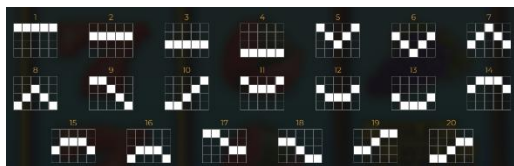

Azartspēļu automātā izmantojamie maksāšanas līdzekļi

Naudu savā spēlētāja kontā var ieskaitīt izmantojot kādu no trim iemaksas metodēm: (i) internetbanka, (ii) bankas karte vai (iii) bankas pārskaitījums.

Mīnīmālā likme	0,10 €
Maksimālā likme	100 €

Spēles norises apraksts

Izmaksu noteikumi

- Laimests tiek izmaksāts tikai par lielāko laimīgo kombināciju no katras aktīvās izmaksas līnijas.
- Laimīgās kombinācijas veidojas no kreisās uz labo pusi.
- Uzvarošās kombinācijas un izmaksas tiek noteiktas saskaņā ar izmaksu tabulu.
- Viena griezienu laikā var laimēt uz vairākām laimestu līnijām, un šie laimesti tiek summēti.

Izmaksu līniju apraksts

Laimesti tiek piešķirti no kreisās uz labo pusi par blakus esošu simbolu kombinācijām.

	5 4 3	0.50 0.20 0.05	5 4 3		5 4 3	0.50 0.20 0.05	5 4 3		1.00 0.30 0.10	5 4 3	1.00 0.30 0.10
	5 4 3	2.50 0.80 0.30	5 4 3		5 4 3	5.00 1.50 0.50	5 4 3		10.00 3.00 1.00	5 4 3	- - -
					5 4 3	10.00 2.00 0.50					