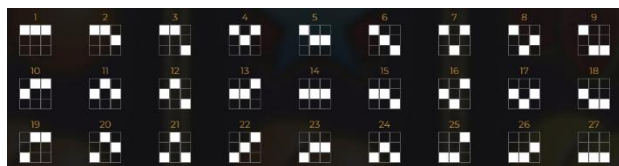

3x3 laukuma un 27 izmaksu līniju spēļu automāts.

Teorētiskais atdeves procents (RTP) ir 94.93%.

**Azartspēļu automātā izmantojamie maksāšanas līdzekļi**

Naudu savā spēlētāja kontā var ieskaitīt izmantojot kādu no trim iemaksas metodēm: (i) internetbanka, (ii) bankas karte vai (iii) bankas pārskaitījums.

Minimālā likme	0,10 €
Maksimālā likme	100 €

Spēles norises apraksts

**Izmaksu noteikumi**

- Laimests tiek izmaksāts tikai par lielāko laimīgo kombināciju no katras aktīvās izmaksas līnijas.
- Laimīgās kombinācijas veidojas no kreisās uz labo pusi.
- Uzvarošās kombinācijas un izmaksas tiek noteiktas saskaņā ar izmaksu tabulu.
- Viena grieziņa laikā var laimēt uz vairākām laimestu līnijām, un šie laimesti tiek summēti.

**Izmaksu līniju apraksts**

Laimesti tiek piešķirti no kreisās uz labo pusi par blakus esošu simbolu kombinācijām.