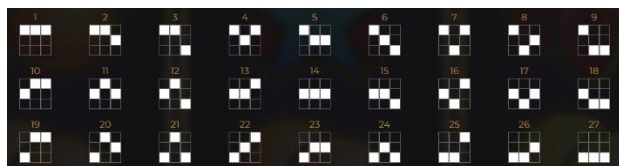

3x3 laukuma un 27 izmaksu līniju spēļu automāts.

Teorētiskais atdeves procents (RTP) ir 94.93%.

Azartspēļu automātā izmantojamie maksāšanas līdzekļi

Naudu savā spēlētāja kontā var ieskaitīt izmantojot kādu no trim iemaksas metodēm: (i) internetbanka, (ii) bankas karte vai (iii) bankas pārskaitījums.

Minimālā likme	0,10 €
Maksimālā likme	100 €

Spēles norises apraksts

Izmaksu noteikumi

- Laimests tiek izmaksāts tikai par lielāko laimīgo kombināciju no katras aktīvās izmaksas līnijas.
- Laimīgās kombinācijas veidojas no kreisās uz labo pusi.
- Uzvarošās kombinācijas un izmaksas tiek noteiktas saskaņā ar izmaksu tabulu.
- Viena grieziņa laikā var laimēt uz vairākām laimestu līnijām, un šie laimesti tiek summēti.

Izmaksu līniju apraksts

Laimesti tiek piešķirti no kreisās uz labo pusi par blakus esošu simbolu kombinācijām.

Spēles norise un noteikumi

WILD simbols

-  simbols aizstāj visus simbolus, izņemot

 simbolu, lai veidotu laimīgas kombinācijas.

Dubultais laimests

- Ja spēlētājs vienlaicīgi laimē uz visām 27 izmaksu līnijām ar vienu un to pašu simbolu (pilns ekrāns ar vienādiem simboliem), laimests tiek automātiski dubultots.

Bezmaksas griezieni