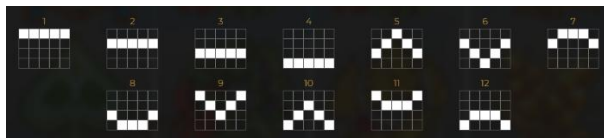

Azartspēļu automātā izmantojamie maksāšanas līdzekļi

Naudu savā spēlētāja kontā var ieskaitīt izmantojot kādu no trim iemaksas metodēm: (i) internetbanka, (ii) bankas karte vai (iii) bankas pārskaitījums.

Mīnīmālā likme	0,10 €
Maksimālā likme	100 €

Spēles norises apraksts

Izmaksu noteikumi

- Laimests tiek izmaksāts tikai par lielāko laimīgo kombināciju no katras aktīvās izmaksas līnijas.
- Laimīgās kombinācijas veidojas no kreisās uz labo pusi.
- Uzvarošās kombinācijas un izmaksas tiek noteiktas saskaņā ar izmaksu tabulu.
- Viena grieziena laikā var laimēt uz vairākām laimestu līnijām, un šie laimesti tiek summēti.

Izmaksu līniju apraksts

Laimesti tiek piešķirti no kreisās uz labo pusi par blakus esošu simbolu kombinācijām.

6		1.00	6		1.00	6		1.00	6		1.00
5		0.30	5		0.30	5		0.30	5		0.30
4		0.10	4		0.10	4		0.10	4		0.10
3		0.05	3		0.05	3		0.05	3		0.05
6		2.00	6		2.00	6		3.00	6		3.00
5		0.60	5		0.60	5		1.00	5		1.00
4		0.20	4		0.20	4		0.40	4		0.40
3		0.10	3		0.10	3		0.20	3		0.20
6		4.00	6		5.00	6		10.00	6		10.00
5		1.20	5		1.50	5		3.00	5		3.00
4		0.50	4		0.60	4		1.00	4		1.00
3		0.30	3		0.40	3		0.50	3		0.50