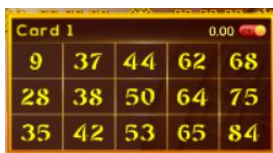

Azartspēļu automātā izmantojamie maksāšanas līdzekļi

Naudu savā spēlētāja kontā var ieskaitīt izmantojot kādu no trim iemaksas metodēm: (i) internetbanka, (ii) bankas karte vai (iii) bankas pārskaitījums.

Minimālā likme	0.20 EUR
Maksimālā likme	100.00 EUR

Spēles norises apraksts

Izmaksu noteikumi

- Spēlētājs laimē, ja uz izlozētajām bumbiņām esošie skaitļi veido vienu vai vairākus laimējošus rakstus (kombinācijas) uz spēlētāja aktīvajām kartītēm.
- Laimests, kas saistīts ar katru laimējošo rakstu, ir proporcionāls likmei uz tās kartītes, uz kuras šis raksts ir izveidots.
- Uz katras kartītes visi laimesti tiek summēti, ja laimējošie raksti nepārklājas.
- Ja laimējošie raksti vienā kartītē pārklājas, tiek izmaksāts tikai lielākais laimests.
- Laimesti uz dažādām kartītēm vienmēr tiek summēti.
- Laimesta kombinācijas 1L un 2L veidojas tad, kad tiek izlozēti visi pieci skaitļi vienā horizontālā rindā uz vienas kartītes (1L) vai arī tad, kad tiek izlozēti visi skaitļi jebkurās divās horizontālajās rindās uz vienas un tās pašas kartītes (2L).

Spēles norise un noteikumi

- Spēlē ir vairākas papildus funkcijas, kas var tikt aktivizētas spēles laikā un pilnā apmērā izskaidrotas zemāk.

- Spēlētājs var spēlēt ar līdz 4 bingo kartītēm.

- Spēlētājam jāizmanto ieslēgšanas/izslēgšanas pogu uz kartītes, lai iespējotu/atspējotu kartīti.
- Spēlētājs izvēlas savu kopējo likmi un tā tiks vienmērīgi sadalīta uz visām iespējamajām kartītēm.
- Noklikšķinot uz kartiņu, tiek nejauši mainīti tajā esošie skaitļi.
- Nospiežot AUTOPLAY, tiek iespējots automātiskās spēles režīms.
- Noklikšķinot uz START pogas, tiek sākts spēles raunds un izlozētas 30 bumbiņas.