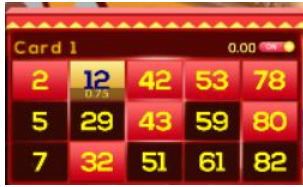

Minimālā likme	0.20 EUR
Maksimālā likme	100.00 EUR

Spēles norises apraksts

**Izmaksu noteikumi**

- Spēlētājs laimē, ja uz izlozētajām bumbiņām esošie skaitļi veido vienu vai vairākus laimējošus rakstus (kombinācijas) uz spēlētāja aktīvajām kartītēm.
- Laimests, kas saistīts ar katru laimējošo rakstu, ir proporcionāls likmei uz tās kartītes, uz kuras šis raksts ir izveidots.
- Uz katras kartītes visi laimesti tiek summēti, ja laimējošie raksti nepārklājas.
- Ja laimējošie raksti vienā kartītē pārklājas, tiek izmaksāts tikai lielākais laimests.
- Laimesti uz dažādām kartītēm vienmēr tiek summēti.
- Laimesta kombinācijas 1L un 2L veidojas tad, kad tiek izlozēti visi pieci skaitļi vienā horizontālā rindā uz vienas kartītes (1L) vai arī tad, kad tiek izlozēti visi skaitļi jebkurās divās horizontālajās rindās uz vienas un tās pašas kartītes (2L).

Spēles norise un noteikumi

- Spēlē ir vairākas papildus funkcijas, kas var tikt aktivizētas spēles laikā un pilnā apmērā izskaidrotas zemāk.

- Spēlētājs var spēlēt ar līdz 4 bingo kartītēm.
- Spēlētājam jāizmanto ieslēgšanas/izslēgšanas pogu uz kartītes, lai iespējotu/atspējotu kartīti.
- Spēlētājs izvēlas savu kopējo likmi un tā tiks vienmērīgi sadalīta uz visām iespējamajām kartītēm.
- Noklikšķinot uz kartiņu, tiek nejauši mainīti tajā esošie skaitļi.
- Nospiežot AUTOPLAY, tiek iespējots automātiskās spēles režīms.
- Noklikšķinot uz START pogas, tiek sākts spēles raunds un izlozētas 30 bumbiņas.