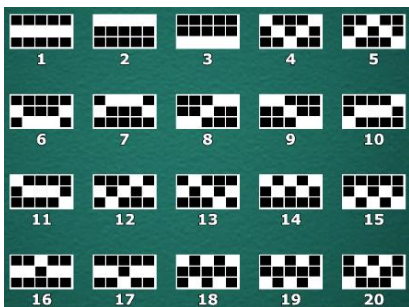

Minimālā likme	0.20 EUR
Maksimālā likme	40.00 EUR

Spēles norises apraksts

Izmaksu noteikumi

- Laimests tiek izmaksāts tikai par lielāko laimīgo kombināciju no katras aktīvās izmaksas līnijas.
- Laimīgās kombinācijas veidojas no kreisās uz labo pusi.

Regulāro izmaksu apraksts

Lai parastie simboli veidotu laimīgo kombināciju, jāsakrīt sekojošiem apstākļiem:

- Simboliem jābūt līdzās uz aktīvas izmaksu līnijas.
- Laimīgās kombinācijas veidojas no kreisās uz labo pusi. Vismaz vienam no simboliem jābūt attēlotam uz pirmā cilindra.

Izmaksu līniju apraksts

Laimests tiek izmaksāts tikai par laimīgajām kombinācijām no kreisās uz labo pusi. Simboliem jāatrodas līdzās uz konkrētas līnijas.

Spēles norise un noteikumi

- **WILD** simbols aizstāj visus simbolus, izņemot SCATTER simbolus, lai veidotu laimīgas kombinācijas.