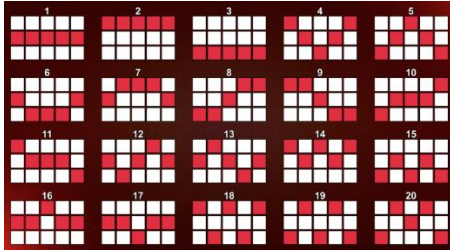

Minimālā likme	0.20 EUR
Maksimālā likme	40.00 EUR

Spēles norises apraksts

Izmaksu noteikumi

- Laimests tiek izmaksāts tikai par lielāko laimīgo kombināciju no katras aktīvās izmaksas līnijas.
- Laimīgās kombinācijas veidojas no kreisās uz labo pusi.

Regulāro izmaksu apraksts

Lai parastie simboli veidotu laimīgo kombināciju, jāsakrīt sekojošiem apstākļiem:

- Simboliem jābūt līdzās uz aktīvas izmaksu līnijas.
- Laimīgās kombinācijas veidojas no kreisās uz labo pusi. Vismaz vienam no simboliem jābūt attēlotam uz pirmā cilindra.

Izmaksu līniju apraksts

Laimests tiek izmaksāts tikai par laimīgajām kombinācijām no kreisās uz labo pusi. Simboliem jāatrodas līdzās uz konkrētas līnijas.

Spēles norise un noteikumi

- **WILD** simbols aizstāj visus simbolus, izņemot SCATTER simbolus, lai veidotu laimīgas kombinācijas.