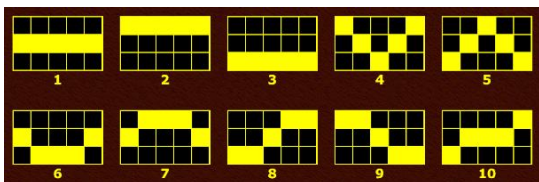

Azartspēļu automātā izmantojamie maksāšanas līdzekļi

Naudu savā spēlētāja kontā var ieskaitīt izmantojot kādu no trim iemaksas metodēm: (i) internetbanka, (ii) bankas karte vai (iii) bankas pārskaitījums.

Minimālā likme	0.01 EUR
Maksimālā likme	50.00 EUR

Spēles norises apraksts

Izmaksu noteikumi

- Laimests tiek izmaksāts tikai par lielāko laimīgo kombināciju no katras aktīvās izmaksas līnijas.
- Laimīgās kombinācijas veidojas no kreisās uz labo pusi.

Regulāro izmaksu apraksts

Lai parastie simboli veidotu laimīgo kombināciju, jāsakrīt sekojošiem apstākļiem:

- Simboliem jābūt līdzās uz aktīvas izmaksu līnijas.
- Laimīgās kombinācijas veidojas no kreisās uz labo pusi. Vismaz vienam no simboliem jābūt attēlotam uz pirmā cilindra.

Izmaksu līniju apraksts

Laimests tiek izmaksāts tikai par laimīgajām kombinācijām no kreisās uz labo pusi. Simboliem jāatrodas līdzās uz konkrētas līnijas.

Spēlētājs var izvēlēties izmaksu līniju skaitu – no 1 līdz 10. Mainot līniju skaitu, mainās arī likmes apmērs.