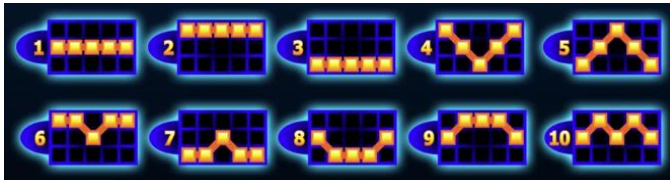

Azartspēļu automātā izmantojamie maksāšanas līdzekļi

Naudu savā spēlētāja kontā var ieskaitīt izmantojot kādu no trim iemaksas metodēm: (i) internetbanka, (ii) bankas karte vai (iii) bankas pārskaitījums.

Minimālā likme	0.10 EUR
Maksimālā likme	50.00 EUR

Spēles norises apraksts

Izmaksu noteikumi

- Laimests tiek izmaksāts tikai par lielāko laimīgo kombināciju no katras aktīvās izmaksas līnijas.
- Laimīgās kombinācijas veidojas no kreisās uz labo pusi un no labās uz kreiso.

Regulāro izmaksu apraksts

Lai parastie simboli veidotu laimīgo kombināciju, jāsakrīt sekojošiem apstākļiem:

- Simboliem jābūt līdzās uz aktīvas izmaksu līnijas.
- Laimīgās kombinācijas veidojas no kreisās uz labo pusi un no labās uz kreiso. Vismaz vienam no simboliem jābūt attēlotam uz pirmā cilindra.

 x5 2.50 x4 2.00 x3 0.50	 x5 0.40 x4 0.15 x3 0.07	 x5 0.50 x4 0.20 x3 0.08	
 x5 0.60 x4 0.25 x3 0.10	 x5 1.20 x4 0.60 x3 0.25	 x5 0.25 x4 0.10 x3 0.05	 x5 0.25 x4 0.10 x3 0.05

Izmaksu līniju apraksts

Laimests tiek izmaksāts tikai par laimīgajām kombinācijām no kreisās uz labo pusi un no labās uz kreiso. Simboliem jāatrodas līdzās uz konkrētas līnijas.