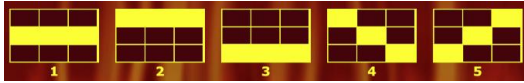

Azartspēļu automātā izmantojamie maksāšanas līdzekļi

Naudu savā spēlētāja kontā var ieskaitīt izmantojot kādu no trim iemaksas metodēm: (i) internetbanka, (ii) bankas karte vai (iii) bankas pārskaitījums.

Minimālā likme	0.05 EUR
Maksimālā likme	50.00 EUR

Spēles norises apraksts

Izmaksu noteikumi

- Laimests tiek izmaksāts tikai par lielāko laimīgo kombināciju no katras aktīvās izmaksas līnijas.
- Laimīgās kombinācijas veidojas no kreisās uz labo pusi.

Regulāro izmaksu apraksts

Lai parastie simboli veidotu laimīgo kombināciju, jāsakrīt sekojošiem apstākļiem:

- Simboliem jābūt līdzās uz aktīvas izmaksu līnijas.
- Laimīgās kombinācijas veidojas no kreisās uz labo pusi. Vismaz vienam no simboliem jābūt attēlotam uz pirmā cilindra.

Izmaksu līniju apraksts

Laimests tiek izmaksāts tikai par laimīgajām kombinācijām no kreisās uz labo pusi. Simboliem jāatrodas līdzās uz konkrētas līnijas.

Spēles norise un noteikumi

- 3 un vairāk **SCATTER** simboli jebkurās pozīcijās uz laukuma izmaksā laimestu saskaņā ar izmaksu tabulu.