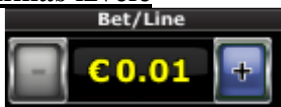

**Azartspēļu automātā izmantojamie maksāšanas līdzekļi**

Naudu savā spēlētāja kontā var ieskaitīt izmantojot kādu no trim iemaksas metodēm: (i) Swedbank vai SEB internetbanka, (ii) bankas karte vai (iii) bankas pārskaitījums.

Minimālā likme	0.20 EUR
Maksimālā likme	40.00 EUR

Spēles norises apraksts

**Aktīvo spēles līniju izvēle**

Spēlei ir 100 spēles līnijas.  
Uz 4\*5 ruļļiem, līniju skaits būs 25, un uz 12\*5 ruļļiem – līniju skaits būs 75, kas kopā veido 100 izmaksas līnijas

**Likmes summas izvēle**

Ar taustiņu palīdzību izvēlas kredītpunktu skaitu, kuru liks uz vienu spēles gājienu.

Kopējā likmju summa visai spēlei būs redzama „BET” logā.

Ja spēlētājam pieejamo kredītpunktu skaits ir mazāks par kopējo likmju summu visai spēlei, tā ir jāsamazina ar taustiņa “-” palīdzību.

**Cilindru aktivizēšana**

Lai uzsāktu spēli, spēlētājam jānospiež taustiņš “START” un cilindri sāk griezties.

**Cilindru apstāšanās**

Pēc 2 – 3 sekundēm cilindri automātiski apstājas.

**Laimests**

Nospiežot taustiņu „Paytable” var apskatīties laimējošo simbolu kombināciju un laimestu tabulu, atbilstošu izvēlētai likmei.