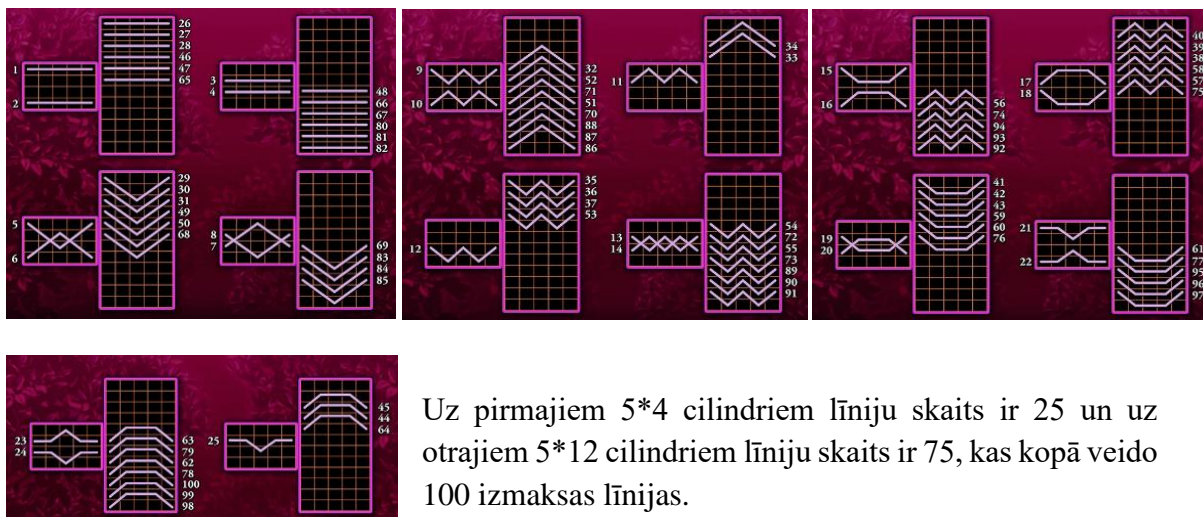

Regulāro izmaksu apraksts

Lai parastie simboli veidotu laimīgo kombināciju, jāsakrīt sekojošiem apstākļiem:

- Simboliem jābūt līdzās uz aktīvas izmaksu līnijas.
- Laimīgās kombinācijas veidojas no kreisās uz labo pusi. Vismaz vienam no simboliem jābūt attēlotam uz pirmā cilindra.

 x5 0.40 x4 0.08 x3 0.04	 x5 0.30 x4 0.06 x3 0.02	 x5 0.20 x4 0.04 x3 0.02
--	--	--

 x5 1.00 x4 0.20 x3 0.10	 x5 0.80 x4 0.16 x3 0.08
--	--

Izmaksu līniju apraksts

Laimests tiek izmaksāts tikai par laimīgajām kombinācijām no kreisās uz labo pusi. Simboliem jāatrodas līdzās uz konkrētas līnijas.