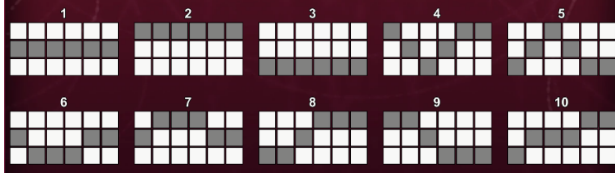

Azartspēļu automātā izmantojamie maksāšanas līdzekļi

Naudu savā spēlētāja kontā var ieskaitīt izmantojot kādu no trim iemaksas metodēm: (i) internetbanka, (ii) bankas karte vai (iii) bankas pārskaitījums.

Minimālā likme	0.01 EUR
Maksimālā likme	40.00 EUR

Spēles norises apraksts

Izmaksu noteikumi

- Laimests tiek izmaksāts tikai par lielāko laimīgo kombināciju no katras aktīvās izmaksas līnijas.
- Laimīgās kombinācijas veidojas no kreisās uz labo pusi.

Regulāro izmaksu apraksts

Lai parastie simboli veidotu laimīgo kombināciju, jāsakrīt sekojošiem apstākļiem:

- Simboliem jābūt līdzās uz aktīvas izmaksu līnijas.
- Laimīgās kombinācijas veidojas no kreisās uz labo pusi. Vismaz vienam no simboliem jābūt attēlotam uz pirmā cilindra.

Izmaksu līniju apraksts

Laimests tiek izmaksāts tikai par laimīgajām kombinācijām no kreisās uz labo pusi. Simboliem jāatrodas līdzās uz konkrētas līnijas.

Spēlētājs var izvēlēties izmaksu līniju skaitu – no 1 līdz 10. Mainot līniju skaitu, mainās arī likmes apmērs.