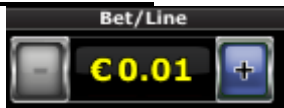

**Azartspēļu automātā izmantojamie maksāšanas līdzekļi**

Naudu savā spēlētāja kontā var ieskaitīt izmantojot kādu no trim iemaksas metodēm: (i) Swedbank vai SEB internetbanka, (ii) bankas karte vai (iii) bankas pārskaitījums.

Minimālā likme	0.01 EUR
Maksimālā likme	50.00 EUR

Spēles norises apraksts

**Aktīvo spēles līniju izvēle**

Spēlei ir 10 spēles līnijas. Līniju skaitu var mainīt no 1 līdz 10 ar taustiņu “+” vai “-”

**Likmes summas izvēle**

Ar taustiņu palīdzību izvēlas kredītpunktu skaitu, kuru liks uz vienu spēles gājienu.

Kopējā likmju summa visai spēlei būs redzama „BET” logā.

Ja spēlētājam pieejamo kredītpunktu skaits ir mazāks par kopējo likmju summu visai spēlei, tā ir jāsamazina ar taustiņa “-” palīdzību.

**Cilindru aktivizēšana**

Lai uzsāktu spēli, spēlētājam jānospiež taustiņš “START” un cilindri sāk griezties.

**Cilindru apstāšanās**

Pēc 2 – 3 sekundēm cilindri automātiski apstājas.

**Laimests**

Nospiežot taustiņu „Paytable” var apskatīties laimējošo simbolu kombināciju un laimestu tabulu, atbilstošu izvēlētai likmei.