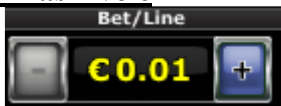

Azartspēļu automātā izmantojamie maksāšanas līdzekļi

Naudu savā spēlētāja kontā var ieskaitīt izmantojot kādu no trim iemaksas metodēm: (i) Swedbank vai SEB internetbanka, (ii) bankas karte vai (iii) bankas pārskaitījums.

Minimālā likme	0.01 EUR
Maksimālā likme	50.00 EUR

Spēles norises apraksts

Aktīvo spēles līniju izvēle

Spēlei ir 10 spēles līnijas. Līniju skaitu var mainīt no 1 līdz 10 ar taustiņu “+” vai “-”

Likmes summas izvēle

Ar taustiņu palīdzību izvēlas kredītpunktu skaitu, kuru liks uz vienu spēles gājieni.

Kopējā likmju summa visai spēlei būs redzama „BET” logā.

Ja spēlētājam pieejamo kredītpunktu skaits ir mazāks par kopējo likmju summu visai spēlei, tā ir jāsamazina ar taustiņa “-” palīdzību.

Cilindru aktivizēšana

Lai uzsāktu spēli, spēlētājam jānospiež taustiņš “START” un cilindri sāk griezties.

Cilindru apstāšanās

Pēc 2 – 3 sekundēm cilindri automātiski apstājas.

Laimests

Nospiežot taustiņu „Paytable” var apskatīties laimējošo simbolu kombināciju un laimestu tabulu, atbilstošu izvēlētai likmei.