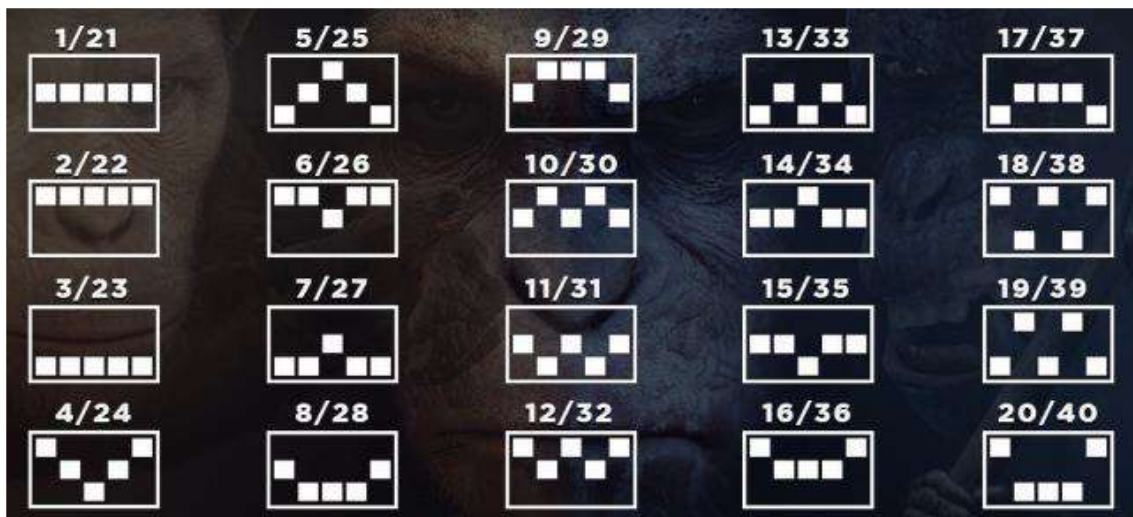

Līniju izmaksas:

Spēles beigas

Spēle beidzas, ja spēlētāja rīcībā vairs nav kredītpunktu, vai arī spēlētājs vēlas beigt spēli.

Laimesta saņemšanas norise

Lai saņemtu laimestu savā bankas kontā, ir attiecīgi jāaizver spēles logs un jāpārskaita nauda no spēlētāja konta sadaļas „Bilance”

Laimesta minimālā izmaksa ir 10 EUR, tas tiek apstiprināts 1 darbdienu laikā un nonāk spēlētāja bankas kontā 1-3 darbdienu laikā. Laimestiem jābūt saskaņā ar Noteikumiem. Laimestu, kas:

1) nepārsniedz 720 *euro*, izmaksā nekavējoties;
2) pārsniedz 720 *euro* līdz 14 300 *euro* izmaksā 24 stundu laikā;
3) pārsniedz 14 300 *euro*, izmaksā 30 dienu laikā un ne vairāk kā divos maksājumos; pirmo maksājumu 30% apmērā no laimesta izmaksā 15 dienu laikā, bet otro maksājumu 70% apmērā izmaksā ne vēlāk kā 30 dienu laikā.

Pretenziju izskatīšanas kārtība

Ja spēlētājam pēc spēles beigām vai tās laikā rodas pretenzijas par spēles norisi, tad pēc attiecīgās spēles par to var iesniegt sūdzību: - biroja darba laikā no plkst. 8:00 līdz 16:30 personīgi uzņēmuma birojā Rīgā, Katrīnas ielā 12; - nosūtīt rakstiskā formā uz uzņēmuma biroju Rīgā, Katrīnas ielā 12, LV-1045; - nosūtīt uz e-pastu joker@joker.lv. Pretenzijas var iesniegt arī telefoniski biroja darba laikā no plkst. 8:00 līdz 16:30 pa tālr. 67321251, izņemot pretenzijas, kas ir saistītas ar naudas līdzekļu atgūšanu, tiek izskatītas rakstiski iesniegtā formā. Sūdzības tiek izskatītas 15 dienu laikā un uz tām tiek sniegta atbilde.