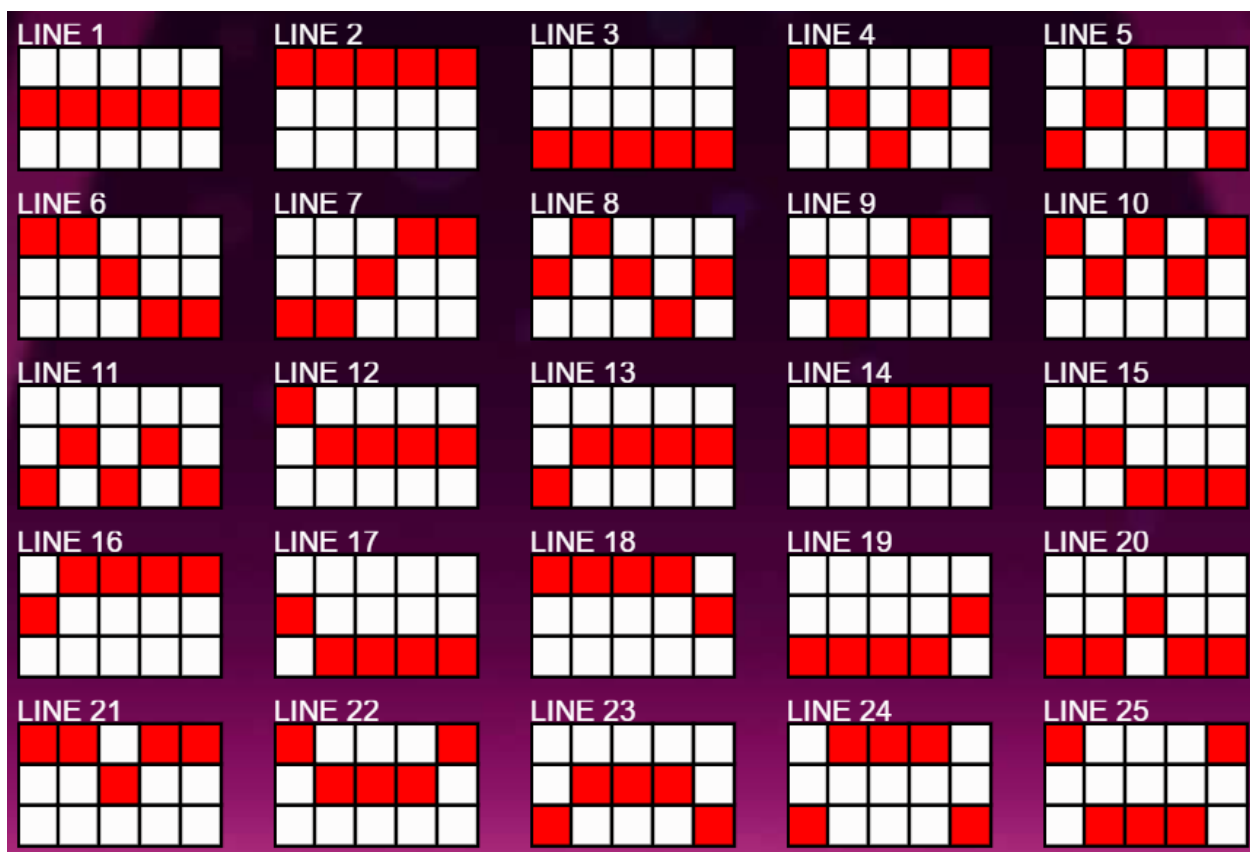

|                 |          |
|-----------------|----------|
| Minimālā likme  | 0.25 EUR |
| Maksimālā likme | 5.00 EUR |

**Spēles norises apraksts**

**Izmaksu noteikumi**

- Jums tiek izmaksāts laimests tikai par lielāko laimīgo kombināciju no katras aktīvās izmaksas līnijas.
- Laimīgās kombinācijas veidojas no kreisās uz labo pusi.  
Nepareiza darbība atceļ visas spēles un izmaksas.

**Regulāro izmaksu apraksts**

Lai parastie simboli veidotu laimīgo kombināciju, jāsakrīt sekojošiem apstākļiem:  
Simboliem jābūt līdzās uz aktīvas izmaksas līnijas.

Laimīgās kombinācijas veidojas no kreisās uz labo pusi.

### Izmaksu Līniju Apraksts.

Laimests tiek izmaksāts tikai par laimīgajām kombinācijām uz aktīvajām izmaksas līnijām.

Līnijas, kas redzamas attēlā, parāda iespējamās izmaksas līniju formas:

#### Vispārējie noteikumi

1. Spēle notiek uz 25 izmaksas līnijām.
2. Nepareiza darbība atceļ visas spēles un izmaksas.