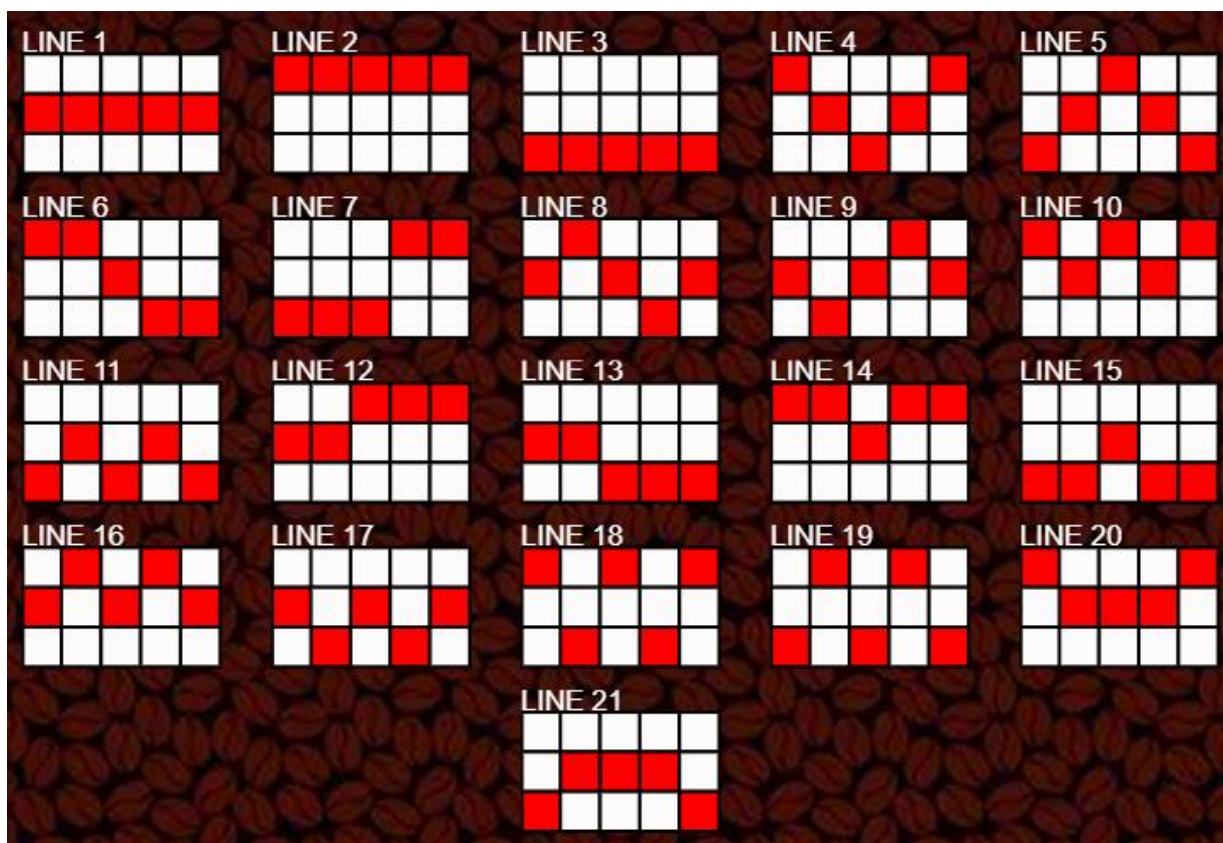

**Regulāro izmaksu apraksts**

Lai parastie simboli veidotu laimīgo kombināciju, jāsakrīt sekojošiem apstākļiem:

- Simboliem jābūt līdzās uz aktīvas izmaksas līnijas.
- Regulārās Izmaksas parādītas Izmaksu attēlos. Izmaksas parādītas par likmi 0.21 EUR. Palielinot likmi, proporcionāli palielinās līniju izmaksas:

	5: 42.00 4: 4.20 3: 0.42		
	5: 50.00 4: 10.00 3: 1.00 2: 0.10		
	5: 7.50 4: 1.00 3: 0.30 2: 0.05		5: 20.00 4: 4.00 3: 0.40 2: 0.05
	5: 1.50 4: 0.40 3: 0.05		5: 7.50 4: 1.00 3: 0.30 2: 0.05
	5: 1.00 4: 0.25 3: 0.05		5: 1.50 4: 0.40 3: 0.05
	5: 1.00 4: 0.25 3: 0.05		5: 1.00 4: 0.25 3: 0.05

### Izmaksu Līniju Apraksts.

Laimests tiek izmaksāts tikai par laimīgajām kombinācijām uz aktīvajām izmaksas līnijām.

Līnijas, kas redzamas attēlā, parāda iespējamās izmaksas līniju formas: