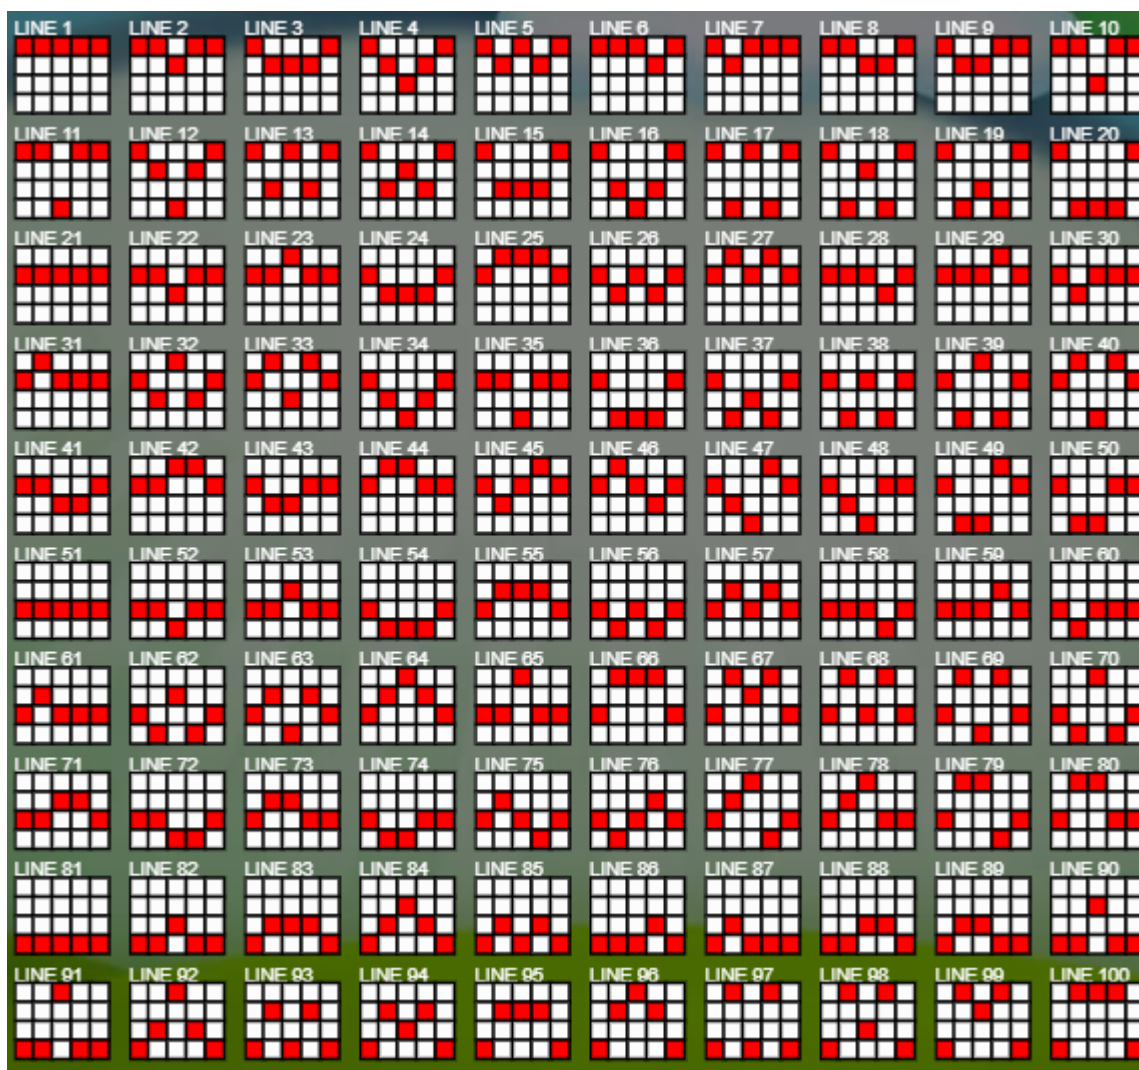

**Regulāro izmaksu apraksts**

Lai parastie simboli veidotu laimīgo kombināciju, jāsakrīt sekojošiem apstākļiem:  
Simboliem jābūt līdzās uz aktīvas izmaksas līnijas.

Laimīgās kombinācijas veidojas no kreisās uz labo pusi.

Regulārās Izmaksas parādītas Izmaksu attēlos. Izmaksas parādītas par likmi 1.00 EUR.  
Palielinot likmi, proporcionāli palielinās līniju izmaksas:

	5: 50.00 4: 10.00 3: 5.00		
	5: 30.00 4: 2.00 3: 0.50		5: 5.00 4: 1.00 3: 0.40
	5: 5.00 4: 0.75 3: 0.40		5: 2.00 4: 0.75 3: 0.20
	5: 1.00 4: 0.30 3: 0.10		5: 1.00 4: 0.30 3: 0.10
	5: 1.00 4: 0.30 3: 0.10		5: 1.00 4: 0.30 3: 0.10

### **Izmaksu Līniju Apraksts.**

Laimests tiek izmaksāts tikai par laimīgajām kombinācijām uz aktīvajām izmaksas līnijām.

Līnijas, kas redzamas attēlā, parāda iespējamās izmaksas līniju formas:

### Simbols “7”

Pieci “7” simboli izmaksu līnijā nodrošina maksimālo līnijas laimestu.

Visi 5 ruļļi var tikt aizpildīti ar vienu un to pašu simbolu, dodot lielas uzvaras.