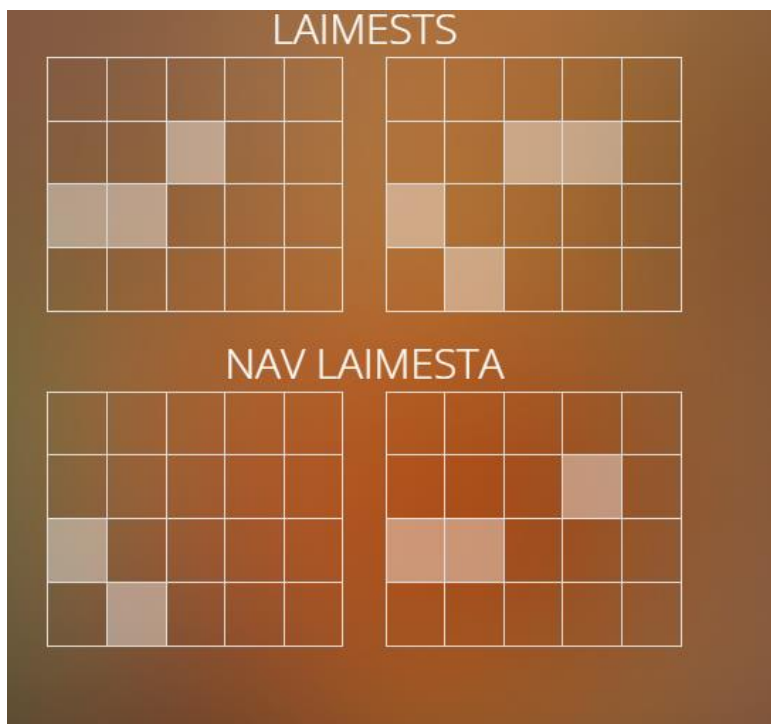

SIA „JOKER LTD.”
reģ. Nr. 40003266078, Katrīnas iela 12, Rīga, tel. +371 67321251
Spēles **Bushido Ways xNudge** noteikumi
Nolimit City Limited spēles programma

Spēles veids – tiešsaistes spēļu automātu videospēle.
5 cilindri un no 1024 līdz pat 12288 laimestu iespējām
Spēles laimesta kopsumma ir 96.01%.

Azartspēļu automātā izmantojamie maksāšanas līdzekļi

Naudu savā spēlētāja kontā var ieskaitīt izmantojot kādu no trim iemaksas metodēm: (i) internetbanka, (ii) bankas karte vai (iii) bankas pārskaitījums.

Minimālā likme	0.20 EUR
Maksimālā likme	4.00 EUR

Spēles norises apraksts

Spēles līnijas