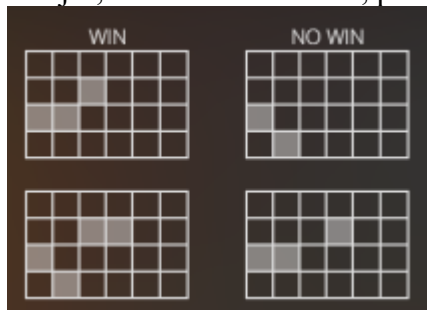

6 cilindri un 20 736 izmaksas līnijas

Spēles laimesta kopsumma ir 96%.

Azartspēļu automātā izmantojamie maksāšanas līdzekļi

Naudu savā spēlētāja kontā var ieskaitīt izmantojot kādu no trim iemaksas metodēm: (i) internetbanka, (ii) bankas karte vai (iii) bankas pārskaitījums.

Minimālā likme	0.20 EUR
Maksimālā likme	4.00 EUR

Spēles norises apraksts

Aktīvo spēles līniju izvēle

Laimests tiek izmaksāts tikai par laimīgajām kombinācijām uz aktīvajām izmaksas līnijām.

Līnijas, kas redzamas attēlā, parāda iespējamās izmaksas līniju formas:

Izmaksu noteikumi

Laimests tiek izmaksāts tikai par lielāko laimīgo kombināciju no katras aktīvās izmaksas līnijas.

Laimīgās kombinācijas veidojas no kreisās uz labo pusi.

Nepareiza darbība atceļ visas spēles un izmaksas.

Teorētiskā spēles izmaksa (RTP) – 96.07%

Nepareiza darbība atceļ visas spēles un izmaksas.

X Dunkas “Wild” noteikumi

1. “Wild” simbols, kas paradīsies uz ekrāna nokritis uz apakšējo pozīciju un palielinās izmaksu reizinātāju par katru soli, kad tas nokrīt un tad paplašināsies, lai aizsegtu pilno rulli.
2. Kopa ar x veidu Mistisko simbolu, izmaksas reizinātājs var palielināties līdz x6.
3. X Dunkas “Wild” simbols var parādīties uz 2. un 5. ruļļa.
4. “Wild” simbols aizstāj jebkuru simbolu, izņemot Bonusa simbolu.