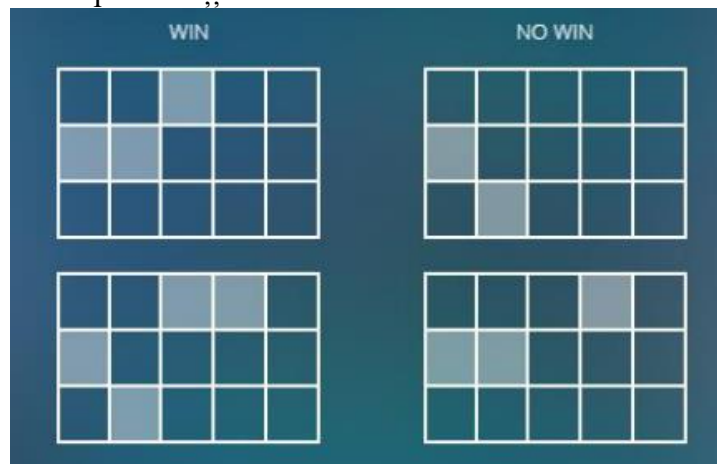

Azartspēļu automātā izmantojamie maksāšanas līdzekļi

Naudu savā spēlētāja kontā var ieskaitīt izmantojot kādu no trim iemaksas metodēm: (i) internetbanka, (ii) bankas karte vai (iii) bankas pārskaitījums.

Minimālā likme	0.10 EUR
Maksimālā likme	10.00 EUR

Spēles norises apraksts

Aktīvo spēles līniju izvēle

Laimests tiek izmaksāts tikai par laimīgajām kombinācijām no kreisās uz labo pusi, kur vismaz viens simbols ir uz pirmā ruļļa.