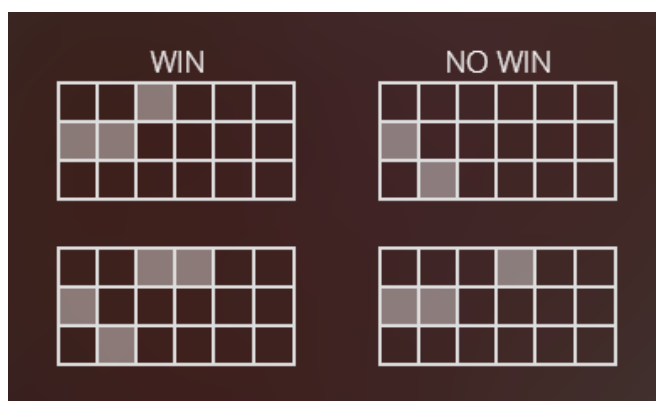

**Regulāro izmaksu apraksts**

Lai parastie simboli veidotu laimīgo kombināciju, jāsakrīt sekojošiem apstākļiem:  
Simboliem jābūt līdzās uz aktīvas izmaksas līnijas.

Laimīgās kombinācijas veidojas no kreisās uz labo pusi. Vismaz vienam nosimboliem jābūt attēlotam uz pirmā ruļļa.

### Izmaksu līniju apraksts

Laimests tiek izmaksāts tikai par laimīgajām kombinācijām uz aktīvajām izmaksaslīnijām.

Līnijas, kas redzamas attēlā, parāda iespējamās izmaksas līniju formas: