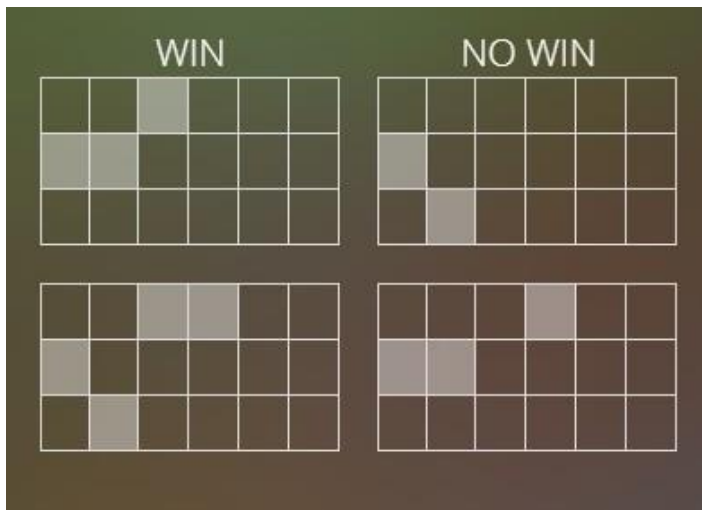

Regulāro izmaksu apraksts

Lai parastie simboli veidotu laimīgo kombināciju, jāsakrīt sekojošiem apstākļiem:
Simboliem jābūt līdzās uz aktīvas izmaksas līnijas.

Laimīgās kombinācijas veidojas no kreisās uz labo pusi. Vismaz vienam nosimboliem jābūt attēlotam uz pirmā ruļļa.

Izmaksu Līniju Apraksts.

Laimests tiek izmaksāts tikai par laimīgajām kombinācijām uz aktīvajām izmaksaslīnijām.

Līnijas, kas redzamas attēlā, parāda iespējamās izmaksas līniju formas:

Spēles norise

Vispārējie noteikumi

1. Spēle notiek uz 46656 izmaksas līnijām
2. Nepareiza darbība atceļ visas spēles un izmaksas.

Sacelšanas atkārtoto griezienu noteikumi

1. Sacelšanas atkārtotie griezieni tiek aktivizēti, kad parādās 2. “Scatter” simboli.
2. Atkārtoto griezienu laikā “Scatter” simboli kļūst par Molotova “Wild” simboliem un tiek piefiksēti uz ruļļiem.
3. Papildus rullis tiek atbloķēts priekš 729. izmaksas veidiem.
4. Papildus ruļļi ar Molotova “Wild” simboliem tiks piefiksēti priekš atkārtota griezienu.