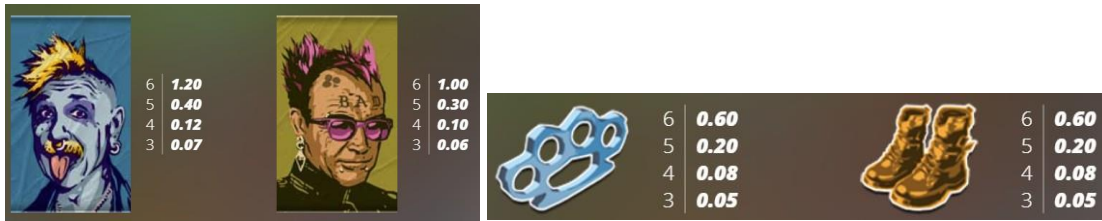

Izmaksu Līniju Apraksts.

Laimests tiek izmaksāts tikai par laimīgajām kombinācijām uz aktīvajām izmaksaslīnijām.

Līnijas, kas redzamas attēlā, parāda iespējamās izmaksas līniju formas: