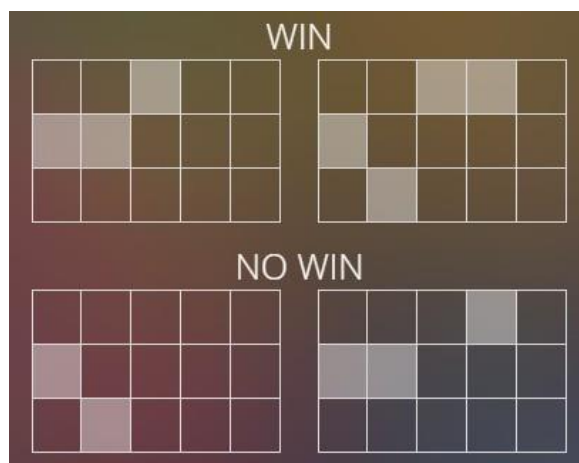

SIA „JOKER LTD.”
reģ. Nr. 40003266078, Katrīnas iela 12, Rīga, tel. +371 67321251
Spēles **San Quentin xWays** noteikumi
Nolimit City Limited spēles programma

Spēles veids – tiešsaistes spēļu automātu videospēle.
5 cilindri, 243 izmaksas līniju spēļu automāts.
Spēles laimesta kopsumma ir 94.03%.

Azartspēļu automātā izmantojamie maksāšanas līdzekļi

Naudu savā spēlētāja kontā var ieskaitīt izmantojot kādu no trim iemaksas metodēm: (i) internetbanka, (ii) bankas karte vai (iii) bankas pārskaitījums.

Minimālā likme	0.20 EUR
Maksimālā likme	0.80 EUR

Spēles norises apraksts

Izmaksu līniju apraksts

Laimests tiek izmaksāts tikai par laimīgajām kombinācijām uz aktīvajām izmaksas līnijām.
Līnijas, kas redzamas attēlā, parāda iespējamās izmaksas līniju formas: