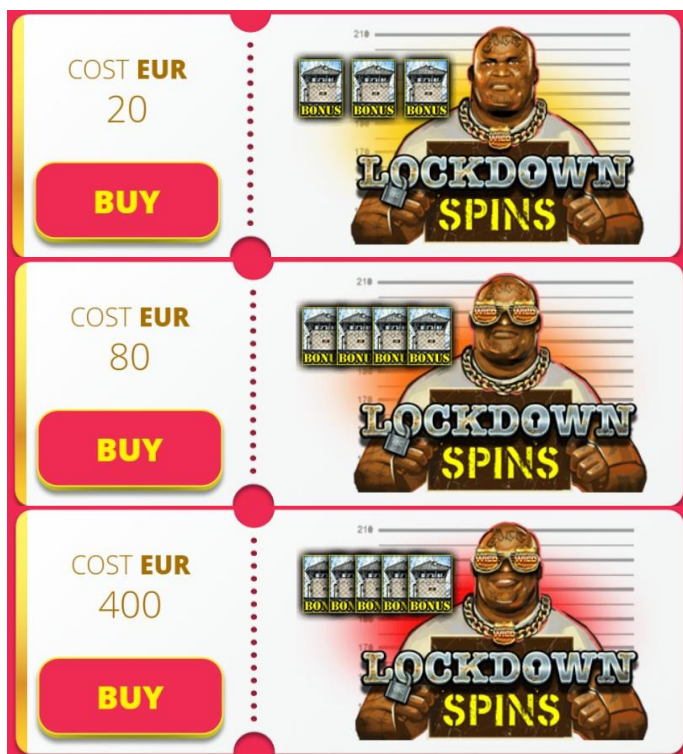

“Nolimit Bonus” opcijas noteikumi (ja ir pieejams operatora konfigurācijā)

1. Spēlētājam ir iespēja nopirkt “Lockdown” griezienus.
2. Maksa ir atkarīga no likmes vērtības un no “Bonus” simbolu skaita.
3. Darbojas visi iepriekš minētie noteikumi.

Spēles vadība

Lai spēlētu, rīkojieties šādi:

1. Lai paaugstinātu vai pazeminātu likmes vērtību, lietojiet “Bet” izvēlni: