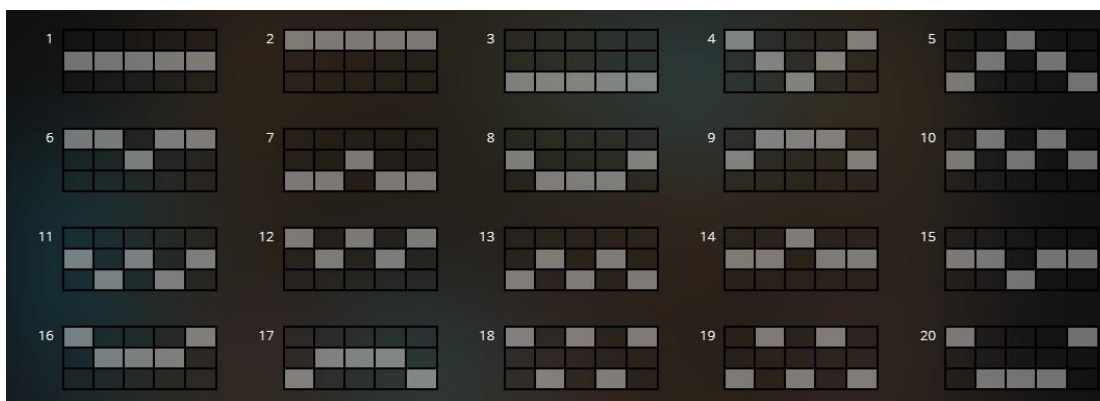

**Regulāro izmaksu apraksts**

Lai parastie simboli veidotu laimīgo kombināciju, jāsakrīt sekojošiem apstākļiem:  
Simboliem jābūt līdzās uz aktīvas izmaksas līnijas.

Laimīgās kombinācijas veidojas no kreisās uz labo pusi. Vismaz vienam nosimboliem jābūt attēlotam uz pirmā ruļļa.

### Izmaksu Līniju Apraksts.

Laimests tiek izmaksāts tikai par laimīgajām kombinācijām uz aktīvajām izmaksaslīnijām.

Līnijas, kas redzamas attēlā, parāda iespējamās izmaksas līniju formas: