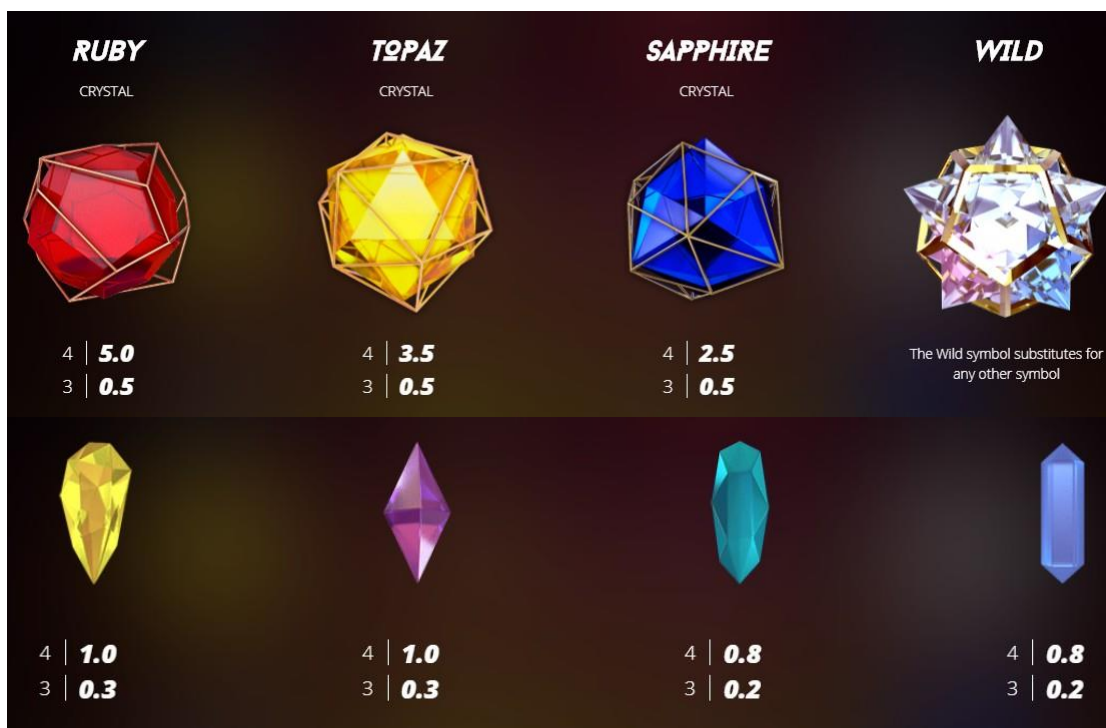

Izmaksu Līniju Apraksts.

Laimests tiek izmaksāts tikai par laimīgajām kombinācijām uz aktīvajām izmaksas līnijām.

Līnijas, kas redzamas attēlā, parāda iespējamās izmaksas līniju formas:

Spēles norise un noteikumi

Vispārējie noteikumi

1. Spēle notiek uz 81 izmaksas līnijām
2. Nepareiza darbība atceļ visas spēles un izmaksas.