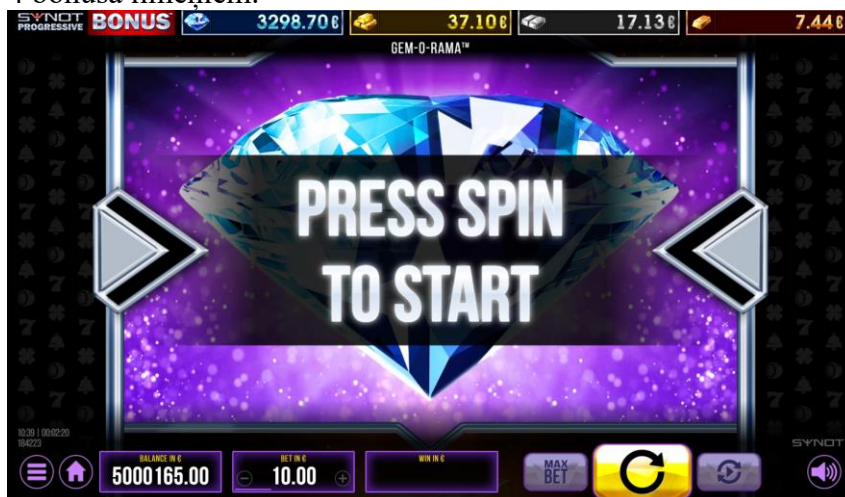

Nullītīm apstājoties, attiecīgais līmeņa simbols norādīs, kuru līmeni esat laimējis. Augstākas likmes palielina iespēju aktivizēt Progressive Bonus game.

Jebkurai likmei ir taisnīga iespēja laimēt Progressive Bonus game augstāko līmeni. Iespēja aktivizēt Progressīvo bonusa spēli palielinās līdz ar likmes lielumu. Ikviens veiktais grieziens var rezultēties ar maksimālā līmeņa laimestu!

Ja ir piešķirts viens no SYNOT Progressive Bonus līmeņiem, visi spēlētāji, kas spēlē SYNOT Progressive Bonus zīmola spēles par to tiks informēti savos ekrānos: Laimējušais līmenis mirgos, norādot laimēto summu, un pēc tam tiek iestatīts uz tā jauno vērtību.

Lēns interneta savienojums var radīt kavēšanos un uzrādīt novecojušas Progressive Bonus vērtības. Progressive Bonus game tiek atgūta, ja pārtrūkst savienojums.

SYNOT Progressive Bonus nav pieejams, ja Progressive Bonus līmeņa vērtības uzrāda "INT ERR".

Vienlaicīgs SYNOT Progressive Bonus laimests nav iespējams, bet kad viens spēles rounds pieprasa noteiktu SYNOT Progressive Bonus laimestu, tiek nodrošināts, ka neviens cits spēles rounds nevar pieprasīt to pašu laimestu.

SYNOT Progressive Bonus neturpināšanas gadījumā visi SYNOT Progressive Bonus līmeņi tiek dzēsti.

SYNOT Progressive Bonus nevar aktivizēt SYNOT bezmaksas griezienu vai bonusu spēļu laikā.