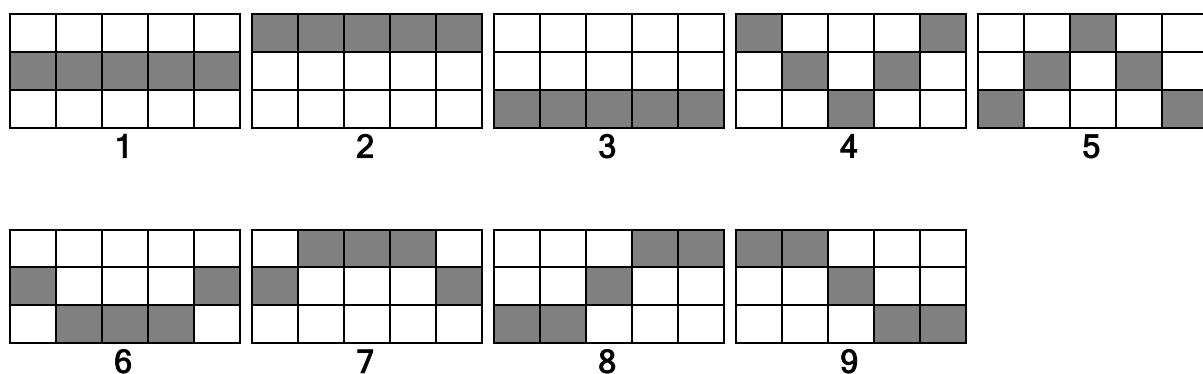

Respin

Pēc katra grieziena ieteiktie cilindri tiek automātiski turēti. Jūs varat izvēlēties, kurus ratus turēt atkārtotajā griezienā.

Turēto cilindru izvēle ir jāveic 4 sekunžu laikā. Šis taimeris apstājas pēc jebkuras HOLD (turēt)  pogas izmantošanas. Kad laika limits beidzas, cilindri, kas netika turēti, tiek iegriezti atkārtoti.

Autoplay laikā HOLD (turēt)  pogas ir atspējotas.

Iegūstot 5 simbolu uzvarošu kombināciju, atkārtots grieziens netiek piešķirts.

Izmaksu līnijas:

Papildspēles

Laimesta dubultošana

Pamatspēles laimesta gadījumā nospiežot pogu  , ir iespējams divkāršot laimestu. Nospiežot pogu “HALVE” ir iespējams uz pusi samazināt summu ar kuru riskēt. Spēles ekrānā rādās viena kārts, kurai, uzminot krāsu, laimests tiek dubultots. Gadījumā, ja spēlētājs neuzmin krāsu, laimests tiek zaudēts. Lai iegūtu laimestu bilancē jānospiež poga “COLLECT”.