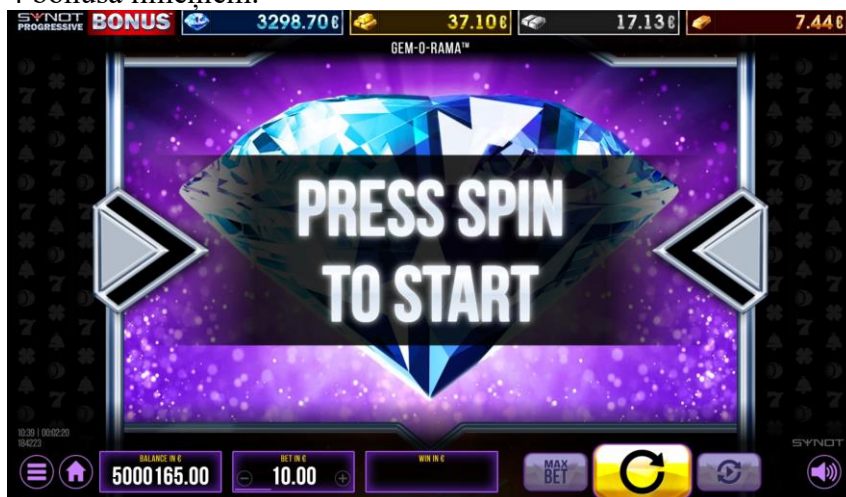

Nullītim apstājoties, attiecīgais līmeņa simbols norādīs, kuru līmeni esat laimējis. Augstākas likmes palielina iespēju aktivizēt Progressive Bonus game.

Jebkurai likmei ir taisnīga iespēja laimēt Progressive Bonus game augstāko līmeni. Iespēja aktivizēt Progressīvo bonusa spēli palielinās līdz ar likmes lielumu. Ikviens veiktais grieziens var rezultēties ar maksimālā līmeņa laimestu!

Ja ir piešķirts viens no SYNOT Progressive Bonus līmeņiem, visi spēlētāji, kas spēlē SYNOT Progressive Bonus zīmola spēles par to tiks informēti savos ekrānos: Laimējušais līmenis mirgos, norādot laimēto summu, un pēc tam tiek iestatīts uz tā jauno vērtību.

Lēns interneta savienojums var radīt kavēšanos un uzrādīt novecojušas Progressive Bonus vērtības. Progressive Bonus game tiek atgūta, ja pārtrūkst savienojums.

SYNOT Progressive Bonus nav pieejams, ja Progressive Bonus līmeņa vērtības uzrāda "INT ERR".

Vienlaicīgs SYNOT Progressive Bonus laimests nav iespējams, bet kad viens spēles rounds pieprasa noteiktu SYNOT Progressive Bonus laimestu, tiek nodrošināts, ka neviens cits spēles rounds nevar pieprasīt to pašu laimestu.

SYNOT Progressive Bonus neturpināšanas gadījumā visi SYNOT Progressive Bonus līmeņi tiek dzēsti.

SYNOT Progressive Bonus nevar aktivizēt SYNOT bezmaksas griezienu vai bonusu spēļu laikā.