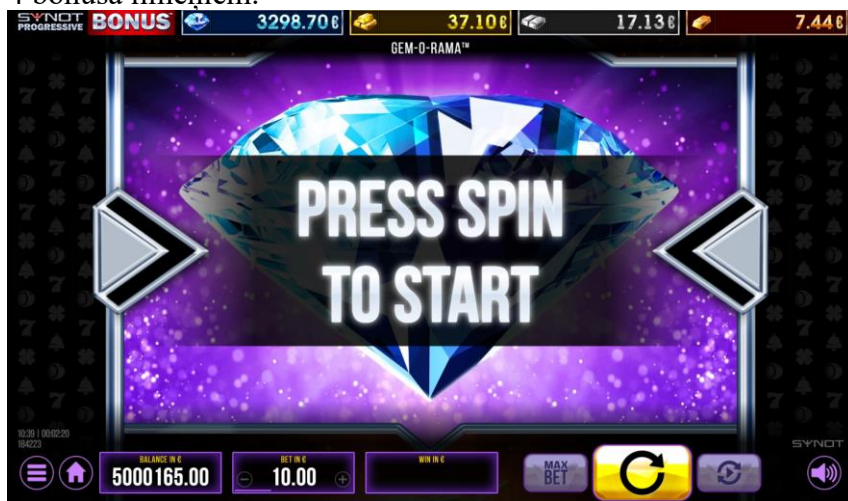

Lai apskatītu Progressive Bonus vēsturi, uzbīdīet kursoru vai pieskarieties līmeņa logam, un tajā tiks atspoguļota šāda informācija: lielākais laimests un tā iegūšanas datums, kopējais laimestu skaits, pēdējais laimests un tā iegūšanas datums.

Katra spēlētāja likme palielina Progressive Bonus līmeņu vērtību.

Šis pieaugums tiek aprēķināts, pamatojoties uz spēlētāja pašreizējās likmes procentuālo daļu. No spēlētāja likmes netiek noņemta nekāda summa. Bonuss tiek aktivizēts nejauši pēc laimestu saņemšanas no vienas pabeigtas spēles. Aktivizēts Progressive Bonus garantē viena bonusa līmeņa laimestu. Bonuss tiek izspēlēts papildus pamata spēlei, un tā netiks aizvērta. Autoplay funkcija apstāsies, kad tiks aktivizēts Progressive Bonus. Spēle atgriezīsies pamata spēlē pēc bonusa piešķiršanas.

Bonus game aizved spēlētāju pie Progressive Bonus rata, kuru spēlētājs iegriež, lai iegūtu 1 no 4 bonusa līmeņiem.

Nullītīm apstājoties, attiecīgais līmeņa simbols norādīs, kuru līmeni esat laimējis. Augstākas likmes palielina iespēju aktivizēt Progressive Bonus game.

Jebkurai likmei ir taisnīga iespēja laimēt Progressive Bonus game augstāko līmeni. Iespēja aktivizēt Progressīvo bonusa spēli palielinās līdz ar likmes lielumu. Ikviens veiktais grieziens var rezultēties ar maksimālā līmeņa laimestu!

Ja ir piešķirts viens no SYNOT Progressive Bonus līmeņiem, visi spēlētāji, kas spēlē SYNOT Progressive Bonus zīmola spēles par to tiks informēti savos ekrānos: Laimējušais līmenis mirgos, norādot laimēto summu, un pēc tam tiek iestatīts uz tā jauno vērtību.

Lēns interneta savienojums var radīt kavēšanos un uzrādīt novecojušas Progressive Bonus vērtības. Progressive Bonus game tiek atgūta, ja pārtrūkst savienojums.

SYNOT Progressive Bonus nav pieejams, ja Progressive Bonus līmeņa vērtības uzrāda "INT ERR".

Vienlaicīgs SYNOT Progressive Bonus laimests nav iespējams, bet kad viens spēles raunds pieprasa noteiktu SYNOT Progressive Bonus laimestu, tiek nodrošināts, ka neviens cits spēles raunds nevar pieprasīt to pašu laimestu.

SYNOT Progressive Bonus neturpināšanas gadījumā visi SYNOT Progressive Bonus līmeņi tiek dzēsti.

SYNOT Progressive Bonus nevar aktivizēt SYNOT bezmaksas griezienu vai bonusu spēļu laikā.

Laimesta saņemšanas norise