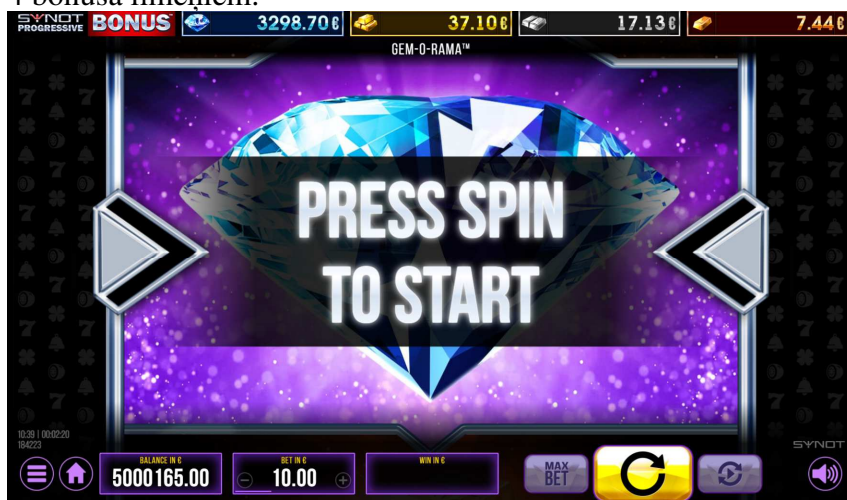

Katrā SYNOT Progressive Bonus līmeņa logā ir redzams (no kreisās uz labo pusi): līmeņa simbols, cipariskā vērtība, valūta.

Lai apskatītu Progressive Bonus vēsturi, uzbīdiēt cursoru vai pieskarieties līmeņa logam, un tajā tiks atspoguļota šāda informācija: lielākais laimests un tā iegūšanas datums, kopējais laimestu skaits, pēdējais laimests un tā iegūšanas datums.

Katra spēlētāja likme palielina Progressive Bonus līmeņu vērtību.

Šis pieaugums tiek aprēķināts, pamatojoties uz spēlētāja pašreizējās likmes procentuālo daļu. No spēlētāja likmes netiek noņemta nekāda summa. Bonus tiek aktivizēts nejauši pēc laimestu saņemšanas no vienas pabeigtas spēles. Aktivizēts Progressive Bonus garantē viena bonusa līmeņa laimestu. Bonus tiek izspēlēts papildus pamata spēlei, un tā netiks aizvērtā. Autoplay funkcija apstāsies, kad tiks aktivizēts Progressive Bonus. Spēle atgriezīsies pamata spēlē pēc bonusa piešķiršanas.

Bonus game aizved spēlētāju pie Progressive Bonus rata, kuru spēlētājs iegriež, lai iegūtu 1 no 4 bonusa līmeņiem.

Rullītim apstājoties, attiecīgais līmeņa simbols norādīs, kuru līmeni esat laimējis. Augstākas likmes palielina iespēju aktivizēt Progressive Bonus game.

Jebkurai likmei ir taisnīga iespēja laimēt Progressive Bonus game augstāko līmeni. Iespēja aktivizēt Progressīvo bonusa spēli palielinās līdz ar likmes lielumu. Ikviens veiktais grieziens var rezultēties ar maksimālā līmeņa laimestu!

Ja ir piešķirts viens no SYNOT Progressive Bonus līmeņiem, visi spēlētāji, kas spēlē SYNOT Progressive Bonus zīmola spēles par to tiks informēti savos ekrānos: Laimējušais līmenis mirgos, norādot laimēto summu, un pēc tam tiek iestatīts uz tā jauno vērtību.

Lēns interneta savienojums var radīt kavēšanos un uzrādīt novecojušas Progressive Bonus vērtības. Progressive Bonus game tiek atgūta, ja pārtrūkst savienojums.

SYNOT Progressive Bonus nav pieejams, ja Progressive Bonus līmeņa vērtības uzrāda "INT ERR".

Vienlaicīgs SYNOT Progressive Bonus laimests nav iespējams, bet kad viens spēles raunds pieprasa noteiktu SYNOT Progressive Bonus laimestu, tiek nodrošināts, ka neviens cits spēles raunds nevar pieprasīt to pašu laimestu.

SYNOT Progressive Bonus neturpināšanas gadījumā visi SYNOT Progressive Bonus līmeņi tiek dzēsti.

SYNOT Progressive Bonus nevar aktivizēt SYNOT bezmaksas griezienu vai bonusu spēļu laikā.