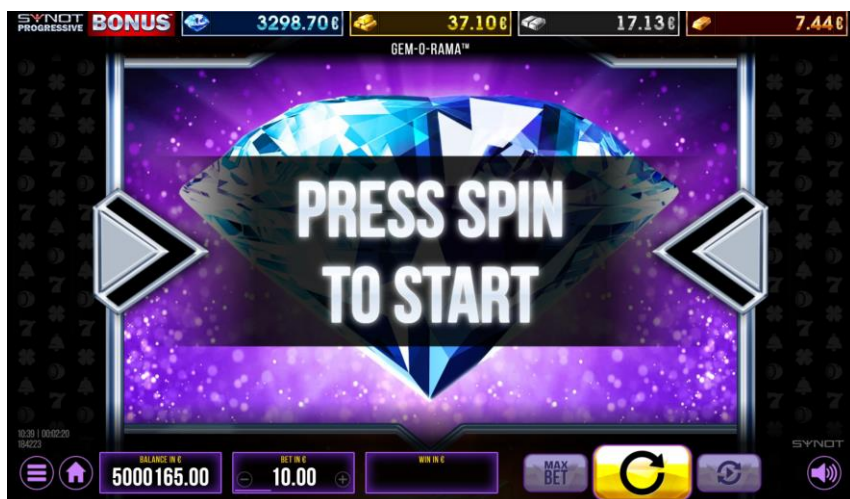

Rullītim apstājoties, attiecīgais līmeņa simbols norādīs, kuru līmeni esat laimējis. Augstākas likmes palielina iespēju aktivizēt Progressive Bonus game.

Jebkurai likmei ir taisnīga iespēja laimēt Progressive Bonus game augstāko līmeni. Iespēja aktivizēt Progresīvo bonusa spēli palielinās līdz ar likmes lielumu. Ikviens veiktais grieziens var rezultēties ar maksimālā līmeņa laimestu!

Ja ir piešķirts viens no SYNOT Progressive Bonus līmeņiem, visi spēlētāji, kas spēlē SYNOT Progressive Bonus zīmola spēles par to tiks informēti savos ekrānos: Laimējušais līmenis mirgos, norādot laimēto summu, un pēc tam tiek iestatīts uz tā jauno vērtību.

Lēns interneta savienojums var radīt kavēšanos un uzrādīt novecojušas Progressive Bonus vērtības. Progressive Bonus game tiek atgūta, ja pārtrūkst savienojums.

SYNOT Progressive Bonus nav pieejams, ja Progressive Bonus līmeņa vērtības uzrāda "INT ERR".

Vienlaicīgs SYNOT Progressive Bonus laimests nav iespējams, bet kad viens spēles raunds pieprasa noteiktu SYNOT Progressive Bonus laimestu, tiek nodrošināts, ka neviens cits spēles raunds nevar pieprasīt to pašu laimestu.

SYNOT Progressive Bonus neturpināšanas gadījumā visi SYNOT Progressive Bonus līmeņi tiek dzēsti.

SYNOT Progressive Bonus nevar aktivizēt SYNOT bezmaksas griezienu vai bonusu spēļu laikā.

Spēles beigas

Spēle beidzas, ja spēlētāja rīcībā vairs nav kredītpunktu, vai arī spēlētājs vēlas beigt spēli.

Laimesta saņemšanas norise

Lai saņemtu laimestu savā bankas kontā, ir attiecīgi jāaizver spēles logs un jāpārskaita nauda no spēlētāja konta sadaļas „Balance”

Laimesta minimālā izmaksa ir 10 EUR, tas tiek apstiprināts 1 darbdienu laikā un nonāk spēlētāja bankas kontā 1-3 darbdienu laikā. Laimestiem jābūt saskaņā ar Noteikumiem. Laimestu, kas:

1) nepārsniedz 720 euro, izmaksā nekavējoties;
2) pārsniedz 720 euro, bet nepārsniedz 14 300 euro izmaksā 24 stundu laikā;